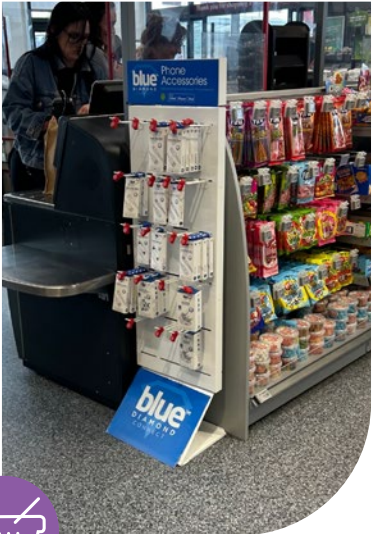

Nivea Sun FSDU

Hello FSDU

Peroni Pallet Display

Lynx Nectar Points FSDU

Yealands Pallet Display

ProGarden MU

The WOW factor MU's

Berocca FSDU

Hawaiian Tropic FSDU

The Happy Pear FSDU

Blue Diamond Connect FSDU

Walkers FSDU

Walkers FSDU

Nescafé MU

Miracle-Gro MU

Coca-Cola MU