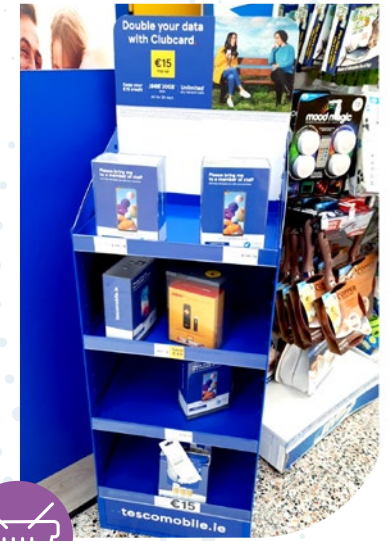

Tesco Mobile FSDU