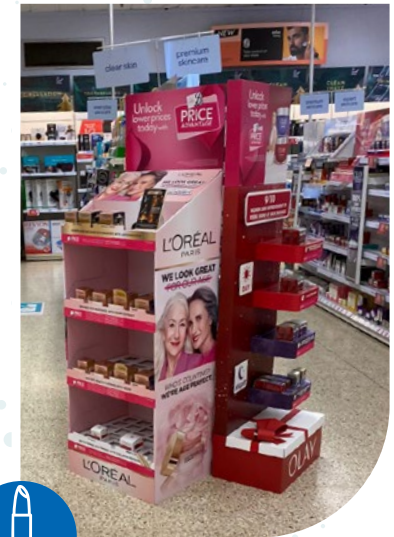

Walkers Pallet Display

Heineken MU

Smirnoff & Tequila Rose MU's

Lindt Teddy FSDU

Oral-B FSDU

Ferrero Rocher MU

Lindt Lindor MU's

Schwartz FSDU

Glade FSDU's

Bisto MU

Quaker MU

The Skinny Cookie Co. MU's

Brewdog MU

Bacardi MU

Braun FSDU

Oral-B FSDU

"Experience Day Gifts" FSDU

Olay FSDU

L'Oréal & Olay FSDU's

N°7 FSDU

Clinique FSDU

Clarins FSDU

N°7 FSDU

Estee Lauder FSDU